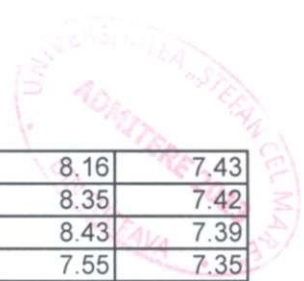

44	D88	LEHACI D. VASILICĂ-MUGUREL	6.95	8.16	7.43
45	D12	CÎRȘMARI C. LILIANA	6.80	8.35	7.42
46	D27	ȘTEFAN M. MIHAELA	6.70	8.43	7.39
47	D58	HEGHEȘ G. VLĂDUȚ	7.23	7.55	7.35
48	D8	CONDURACHE D. ȘTEFAN	6.58	8.49	7.33
49	D102	POPOVICI V. ADRIAN	6.56	8.50	7.33
50	D16	MURARU M. MONICA	6.30	8.85	7.32
51	C7	MIHAI V. CONSTANTIN	6.08	9.14	7.29
52	D111	AILINCĂI (TUDOSĂ) A. VIORICA-FLORINELA	7.95	6.27	7.27
53	C9	BOTEZATU I. ANDREEA	7.21	7.31	7.24
54	C33	BARBĂ (GAVRILOVICI) I MARIANA	7.22	7.17	7.19
55	C15	FLOREA C. MAGDALENA	6.11	8.59	7.09
56	D86	SASU V. GABRIELA-FLORENTINA	6.43	8.05	7.07
57	C38	LUPU V. VALENTIN	6.28	8.19	7.03
58	D110	CHIFAN G. ALEXANDRU-ANDREI	6.95	7.11	7.01
59	C48	BOICU D. DAN-FLORIN	6.86	7.13	6.96
60	D29	ROBU G. ȘTEFAN-GAVRIL	6.31	7.62	6.82
61	D104	BODALE Ș. ADRIAN	6.63	7.08	6.80
62	C44	BUCATARIU V. NARCIS- MARINICĂ	6.23	7.57	6.75
63	C51	CONDUR (ȚĂRAN) C. MARIA	6.83	6.50	6.69
64	D4	PĂDURARU C. CONSTANTIN	6.21	7.36	6.66
65	D49	BUTACU (POENARU) D. IULIA	6.56	6.80	6.65
66	D70	ȚUGUI M. ȘTEFAN-VLĂDUȚ	6.30	7.01	6.58
67	D18	ALEXANDRU (AXINTE) T. VIORICA	6.94	5.97	6.54
68	C28	VLADIUC G. BOGDAN -GHEORGHE	6.63	6.32	6.49
69	C52	HARAGA G. MARIUS-ADRIAN	6.06	7.15	6.49
70	C77	DUMBRAVĂ M. TEOFIL	6.25	6.71	6.43
71	C39	LAZĂR V. VASILE	6.15	6.55	6.31
72	D119	CRĂCIUN V. TRANDAFIR-DOREL	6.00	6.70	6.28
73	D55	TCACIUC D. FLORIN	6.35	6.14	6.26
74	D3	POPA E. MARIUS-SORIN	6.65	5.64	6.24

Președinte comisie admitere pe facultate,

Prof. univ. dr. Carmen NĂSTASE